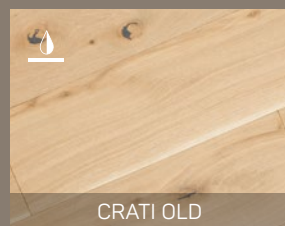

Gwarancja 25 lat

Innowacyjna technologia

PESCARA OLD 600 x 120 mm

ADDA OLD 1800 x 180 mm

Colori Della Natura

Colori della Natura, to kolekcja w szerokiej gamie kolorów. Deski są szczotkowane i fazowane, co nadaje im wyjątkowego charakteru. Paleta barw z tej kolekcji jest dostępna w: **Concept 600, Concept 1200, Concept 2000.**

Olejowosk

Gwarancja
25 lat

Szczotka

Jodełka

Ogrzewanie
podłogowe

Różne
rozmiary

ADDA OLD

AGRI OLD