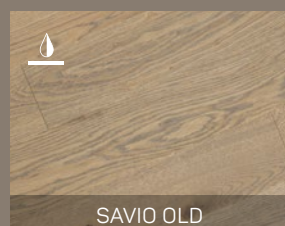

Gwarancja 25 lat

Innowacyjna technologia

PESCARA OLD 600 x 120 mm

ADDA OLD 1800 x 180 mm

Colori Della Natura

Colori della Natura, to kolekcja w szerokiej gamie kolorów. Deski są szczotkowane i fazowane, co nadaje im wyjątkowego charakteru. Paleta barw z tej kolekcji jest dostępna w: **Concept 600, Concept 1200, Concept 2000.**

CRATI OLD

ARNO OLD

TICINO OLD

TANARO OLD

SAVIO OLD

VOLTURNO OLD

PESCARA OLD

TYBR OLD