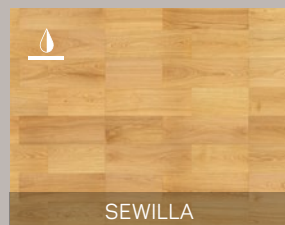

Concept Creative

Concept Creative, to kolekcja podłóg dwuwarstwowych w wymiarze **540 x 180 x 11mm** i **360 x 180 x 11mm**. Ogromna ilość wzorów ułożenia daje nieograniczone możliwości aranżacji. Istnieje możliwość układania desek, zarówno na podłodze jak i na ścianie.

Olejowosk

Gwarancja
25 lat

Szczotka

Jodełka

Ogrzewanie
podłogowe

Różne
rozmiary

HAGA