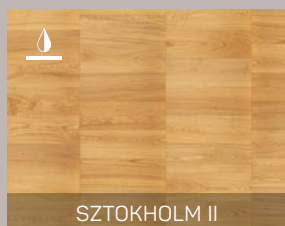

Concept Creative

Concept Creative, to kolekcja podłóg dwuwarstwowych w wymiarze **540 x 180 x 11mm** i **360 x 180 x 11mm**. Ogromna ilość wzorów ułożenia daje nieograniczone możliwości aranżacji. Istnieje możliwość układania desek, zarówno na podłodze jak i na ścianie.

Olejowosk

Gwarancja
25 lat

Szczotka

Jodełka

Ogrzewanie
podłogowe

Różne
rozmiary

LIVERPOOL