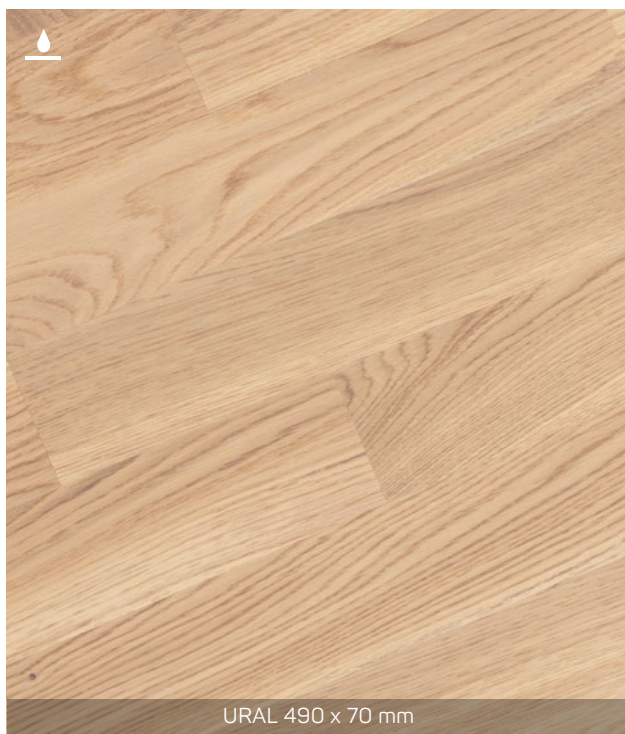

GAJEWSKI
PODŁOGI DREWNIANE

Piękno odzyskane z natury...

KATALOG PODŁÓG DREWNIANYCH 2021

SEKWANA OLD AGRI 490 x 70 mm

URAL 490 x 70 mm

Concept 490

Concept 490, to kolekcja podłóg dwuwarstwowych, w klasycznym wymiarze **490 x 70 mm**. Dostępne są dwie grubości: **11 mm**, z warstwą użytkową **3,8 mm** i **14 mm**, z warstwą użytkową **6,0 mm**. W tej kolekcji znajdziemy podłogiwykończone lakierem lub olejowoskiem. Istnieje możliwość układania różnych wzorów: cegiełka, jodełka, kwadrat i drabinka.