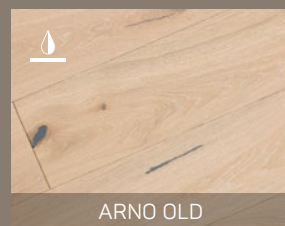

Gwarancja 25 lat

Innowacyjna technologia

PESCARA OLD 600 x 120 mm

ADDA OLD 1800 x 180 mm

Colori Della Natura

Colori della Natura, to kolekcja w szerokiej gamie kolorów. Deski są szczotkowane i fazowane, co nadaje im wyjątkowego charakteru. Paleta barw z tej kolekcji jest dostępna w: **Concept 600, Concept 1200, Concept 2000.**

Olejowosk

Gwarancja
25 lat

Szczotka

Jodełka

Ogrzewanie
podłogowe

Różne
rozmiary

ADDA OLD

AGRI OLD

CRATI OLD

ARNO OLD

TICINO OLD

TANARO OLD

SAVIO OLD

VOLTURNO OLD

PESCARA OLD

TYBR OLD