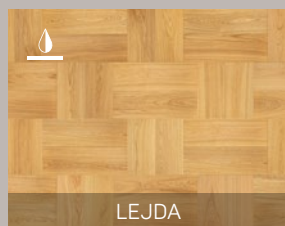

PORTO

LEJDA