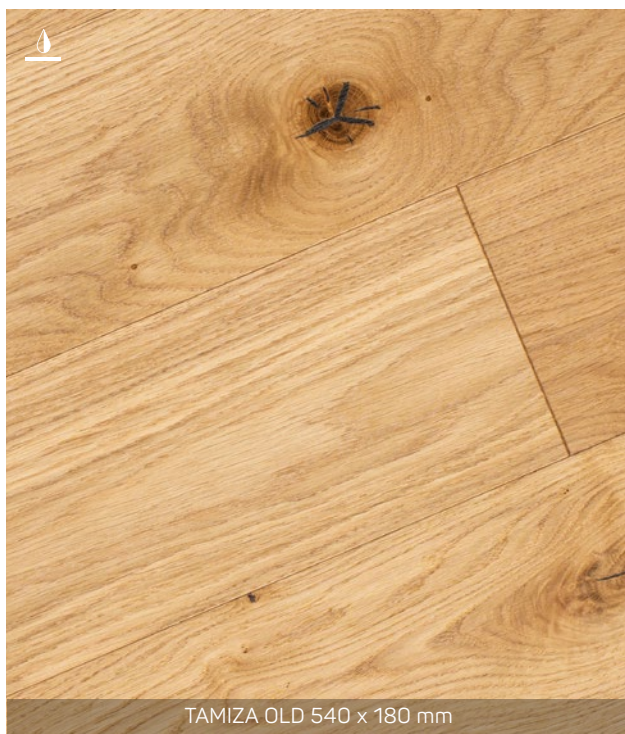

CERVO OLD

PAD OLD

NERA OLD

MAJA OLD 540 x 180 mm

TAMIZA OLD 540 x 180 mm

Concept Creative

Concept Creative, to kolekcja podłóg dwuwarstwowych w wymiarze **540 x 180 x 11mm** i **360 x 180 x 11mm**. Ogromna ilość wzorów ułożenia daje nieograniczone możliwości aranżacji. Istnieje możliwość układania desek, zarówno na podłodze jak i na ścianie.