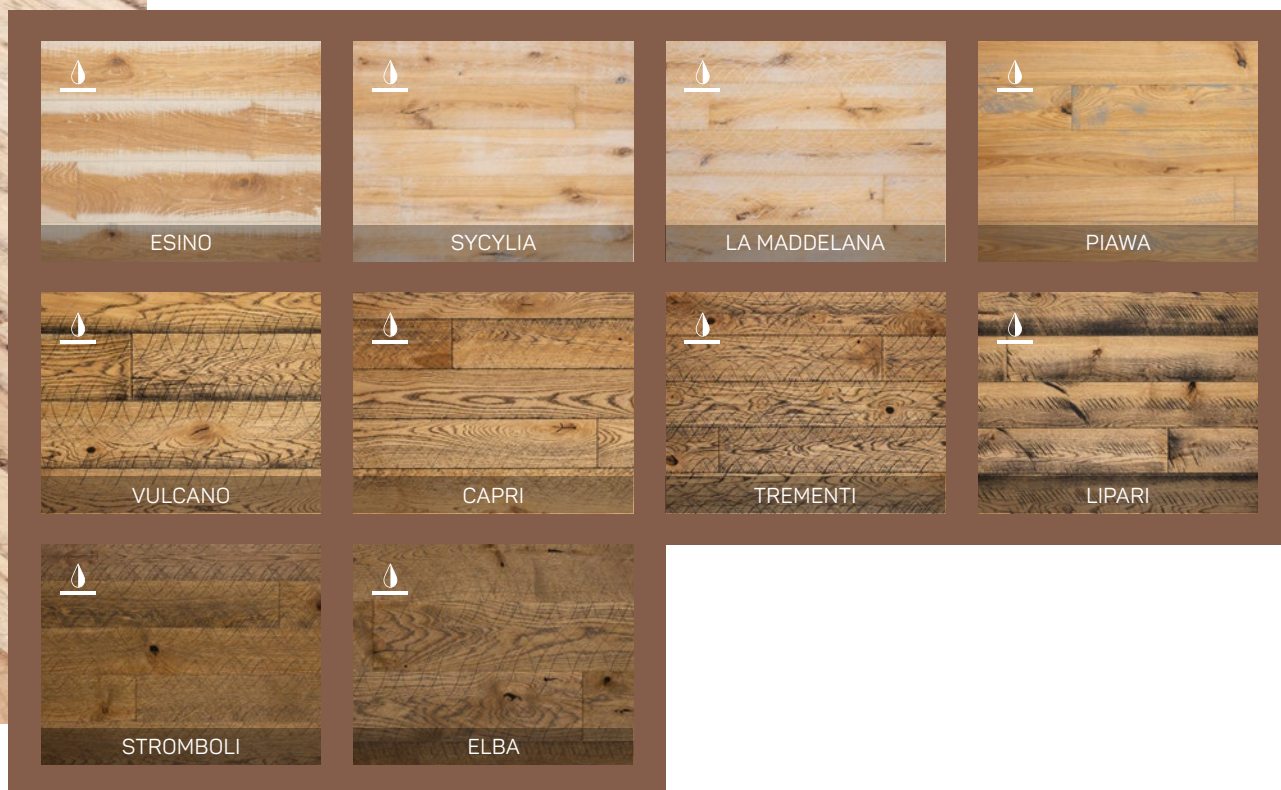

Olejowosk

Lakier

Szczotka

Ogrzewanie podłogowe

Gwarancja 25 lat

Modne

VULCANO 1200 x 120 mm

Colori d'Italia

Colori d'Italia to kolekcja podłóg strukturyzowanych. Wykończenia powierzchni są dostępne w wymiarach z kolekcji: **Concept 600, Concept 1200 i Concept 2000.**

Olejowosk

Szczotka

Unikalne wzory

Ogrzewanie podłogowe

Gwarancja 25 lat

Innowacyjna technologia

PESCARA OLD 600 x 120 mm

ADDA OLD 1800 x 180 mm

Colori Della Natura

Colori della Natura, to kolekcja w szerokiej gamie kolorów. Deski są szczotkowane i fazowane, co nadaje im wyjątkowego charakteru. Paleta barw z tej kolekcji jest dostępna w: **Concept 600, Concept 1200, Concept 2000.**