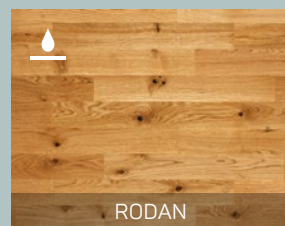

Concept 490

Concept 490, to kolekcja podłóg dwuwarstwowych, w klasycznym wymiarze **490 x 70 mm**. Dostępne są dwie grubości: **11 mm**, z warstwą użytkową **3,8 mm** i **14 mm**, z warstwą użytkową **6,0 mm**. W tej kolekcji znajdziemy podłogiwykończone lakierem lub olejowoskiem. Istnieje możliwość układania różnych wzorów: cegiełka, jodełka, kwadrat i drabinka.

- Olejowosk
- Lakier
- Szczotka
- Jodełka
- Ogrzewanie podłogowe
- Gwarancja 25 lat