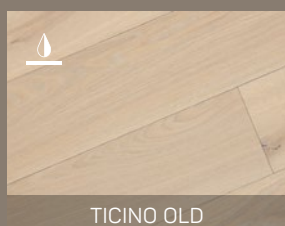

Gwarancja 25 lat

Innowacyjna technologia

PESCARA OLD 600 x 120 mm

ADDA OLD 1800 x 180 mm

Colori Della Natura

Colori della Natura, to kolekcja w szerokiej gamie kolorów. Deski są szczotkowane i fazowane, co nadaje im wyjątkowego charakteru. Paleta barw z tej kolekcji jest dostępna w: **Concept 600, Concept 1200, Concept 2000.**

Olejowosk

Gwarancja
25 lat

Szczotka

Jodełka

Ogrzewanie
podłogowe

Różne
rozmiary

ADDA OLD

AGRI OLD

CRATI OLD

ARNO OLD

TICINO OLD

TANARO OLD

SAVIO OLD

VOLTURNO OLD

PESCARA OLD

TYBR OLD