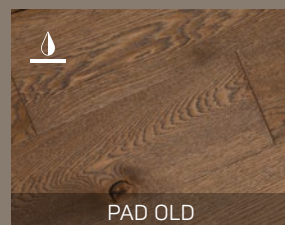

VOLTURNO OLD

PAD OLD