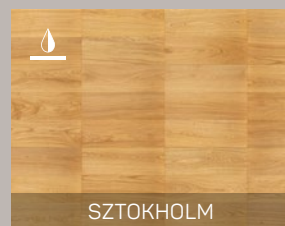

Concept Creative

Concept Creative, to kolekcja podłóg dwuwarstwowych w wymiarze **540 x 180 x 11mm** i **360 x 180 x 11mm**. Ogromna ilość wzorów ułożenia daje nieograniczone możliwości aranżacji. Istnieje możliwość układania desek, zarówno na podłodze jak i na ścianie.

Olejowosk

Gwarancja
25 lat

Szczotka

Jodełka

Ogrzewanie
podłogowe

Różne
rozmiary