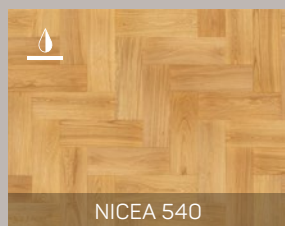

Olejowosk

Gwarancja
25 lat

Szczotka

Jodełka

Ogrzewanie
podłogowe

Różne
rozmiary

LIVERPOOL

NICEA 540