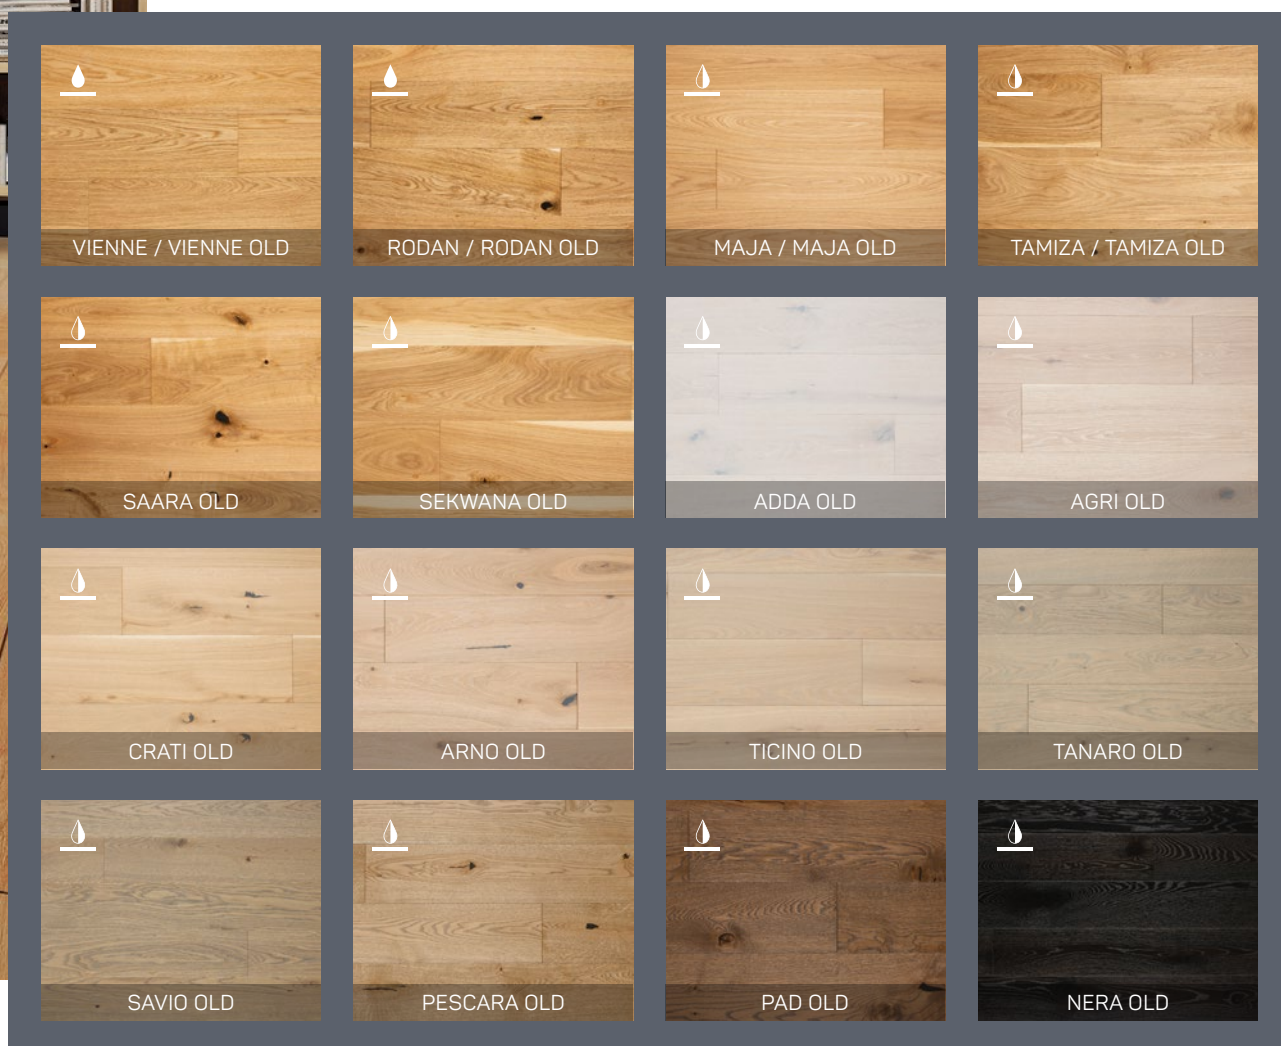

Concept 2000, to kolekcja najdłuższych i najszerszych desek podłogowych, dwuwarstwowych w wymiarze **1800 x 180 mm** i **1600x160mm**. Dostępne są dwie grubości desek: **11 mm** i **15 mm**. Warstwa użytkowa wynosi **3,8 mm**. W tej kolekcji znajdziemy podłogi wykończone lakierem lub olejowoskiem. Deski z tej kolekcji są również dostępne w paletcie kolorów **Colori Della Natura**.

Olejowosk

Lakier

Szczotka

Ogrzewanie podłogowe

Gwarancja 25 lat

Modne

VULCANO 1200 x 120 mm

Colori d'Italia

Colori d'Italia to kolekcja podłóg strukturyzowanych. Wykończenia powierzchni są dostępne w wymiarach z kolekcji: **Concept 600, Concept 1200 i Concept 2000.**

Olejowosk

Szczotka

Unikalne wzory

Ogrzewanie podłogowe

Gwarancja 25 lat

Innowacyjna technologia

PESCARA OLD 600 x 120 mm

ADDA OLD 1800 x 180 mm

Colori Della Natura

Colori della Natura, to kolekcja w szerokiej gamie kolorów. Deski są szczotkowane i fazowane, co nadaje im wyjątkowego charakteru. Paleta barw z tej kolekcji jest dostępna w: **Concept 600, Concept 1200, Concept 2000.**