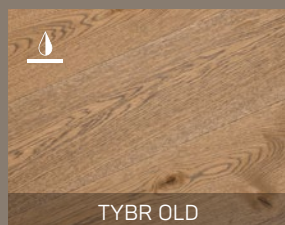

Gwarancja 25 lat

Innowacyjna technologia

PESCARA OLD 600 x 120 mm

ADDA OLD 1800 x 180 mm

Colori Della Natura

Colori della Natura, to kolekcja w szerokiej gamie kolorów. Deski są szczotkowane i fazowane, co nadaje im wyjątkowego charakteru. Paleta barw z tej kolekcji jest dostępna w: **Concept 600, Concept 1200, Concept 2000.**

CRATI OLD

ARNO OLD

TICINO OLD

TANARO OLD

SAVIO OLD

VOLTURNO OLD

PESCARA OLD

TYBR OLD

CERVO OLD

PAD OLD

NERA OLD

MAJA OLD 540 x 180 mm

TAMIZA OLD 540 x 180 mm

Concept Creative

Concept Creative, to kolekcja podłóg dwuwarstwowych w wymiarze **540 x 180 x 11mm** i **360 x 180 x 11mm**. Ogromna ilość wzorów ułożenia daje nieograniczone możliwości aranżacji. Istnieje możliwość układania desek, zarówno na podłodze jak i na ścianie.