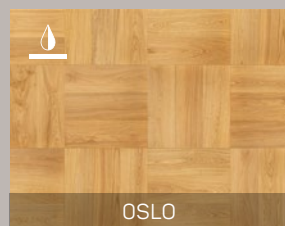

CERVO OLD

PAD OLD

NERA OLD

MAJA OLD 540 x 180 mm

TAMIZA OLD 540 x 180 mm

Concept Creative

Concept Creative, to kolekcja podłóg dwuwarstwowych w wymiarze **540 x 180 x 11mm** i **360 x 180 x 11mm**. Ogromna ilość wzorów ułożenia daje nieograniczone możliwości aranżacji. Istnieje możliwość układania desek, zarówno na podłodze jak i na ścianie.

Olejowosk

Gwarancja
25 lat

Szczotka

Jodełka

Ogrzewanie
podłogowe

Różne
rozmiary

LIVERPOOL

NICEA 540