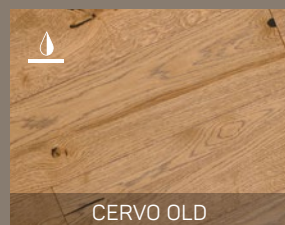

Gwarancja 25 lat

Innowacyjna technologia

PESCARA OLD 600 x 120 mm

ADDA OLD 1800 x 180 mm

Colori Della Natura

Colori della Natura, to kolekcja w szerokiej gamie kolorów. Deski są szczotkowane i fazowane, co nadaje im wyjątkowego charakteru. Paleta barw z tej kolekcji jest dostępna w: **Concept 600, Concept 1200, Concept 2000.**

CRATI OLD

ARNO OLD

TICINO OLD

TANARO OLD

SAVIO OLD

VOLTURNO OLD

PESCARA OLD

TYBR OLD