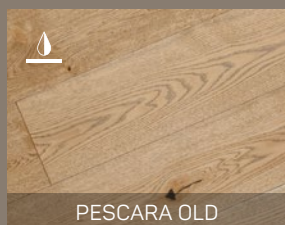

Gwarancja 25 lat

Innowacyjna technologia

PESCARA OLD 600 x 120 mm

ADDA OLD 1800 x 180 mm

Colori Della Natura

Colori della Natura, to kolekcja w szerokiej gamie kolorów. Deski są szczotkowane i fazowane, co nadaje im wyjątkowego charakteru. Paleta barw z tej kolekcji jest dostępna w: **Concept 600, Concept 1200, Concept 2000.**

CRATI OLD

ARNO OLD

TICINO OLD

TANARO OLD

SAVIO OLD

VOLTURNO OLD

PESCARA OLD

TYBR OLD