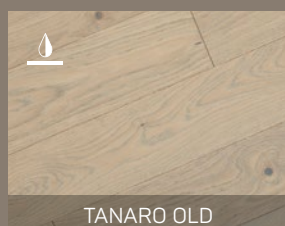

Colori d'Italia to kolekcja podłóg strukturyzowanych. Wykończenia powierzchni są dostępne w wymiarach z kolekcji: **Concept 600, Concept 1200 i Concept 2000.**

Olejowosk

Szczotka

Unikalne wzory

Ogrzewanie podłogowe

Gwarancja 25 lat

Innowacyjna technologia

PESCARA OLD 600 x 120 mm

ADDA OLD 1800 x 180 mm

Colori Della Natura

Colori della Natura, to kolekcja w szerokiej gamie kolorów. Deski są szczotkowane i fazowane, co nadaje im wyjątkowego charakteru. Paleta barw z tej kolekcji jest dostępna w: **Concept 600, Concept 1200, Concept 2000.**

Olejowosk

Gwarancja
25 lat

Szczotka

Jodełka

Ogrzewanie
podłogowe

Różne
rozmiary

ADDA OLD

AGRI OLD

CRATI OLD

ARNO OLD

TICINO OLD

TANARO OLD

SAVIO OLD

VOLTURNO OLD

PESCARA OLD

TYBR OLD