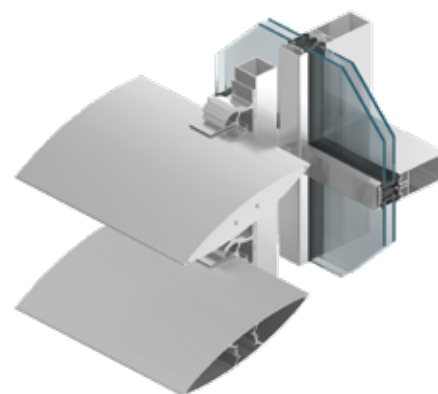

LET'S BUILD A BETTER FUTURE

System żaluzji fasadowych **MB-SUNPROF**

Żaluzje fasadowe stosowane przy dużych przeszkleniach ograniczają bezpośrednie działanie promieniowania słonecznego na wnętrze budynku, pozwalając jednocześnie na zachowanie komfortu naturalnego oświetlenia. Dzięki swym właściwościom stanowią nie tylko elementy dekoracyjne i funkcjonalne, ale także wpływają na oszczędność energii, a w konsekwencji na zmniejszenie kosztów eksploatacji obiektów. System MB-SUNPROF został tak zaprojektowany, aby jak najlepiej zaspokoić potrzeby współczesnej architektury. W jego skład wchodzi profile żaluzji dostępne w różnych rozmiarach oraz akcesoria pozwalające na zamontowanie ich pod odpowiednim kątem i zintegrowanie z fasadą.

idealny balans światła i cienia

PRZEKROJE

FUNKCJONALNOŚĆ I ESTETYKA

- zapewnienie naturalnego oświetlenia
- obniżenie zużycia energii
- kształtowniki o szerokości od 100 do 300 mm
- kąt pochylenia żaluzji regulowany w granicach od 0 do 45°
- możliwość mocowania do fasady, ściany nośnej lub okien