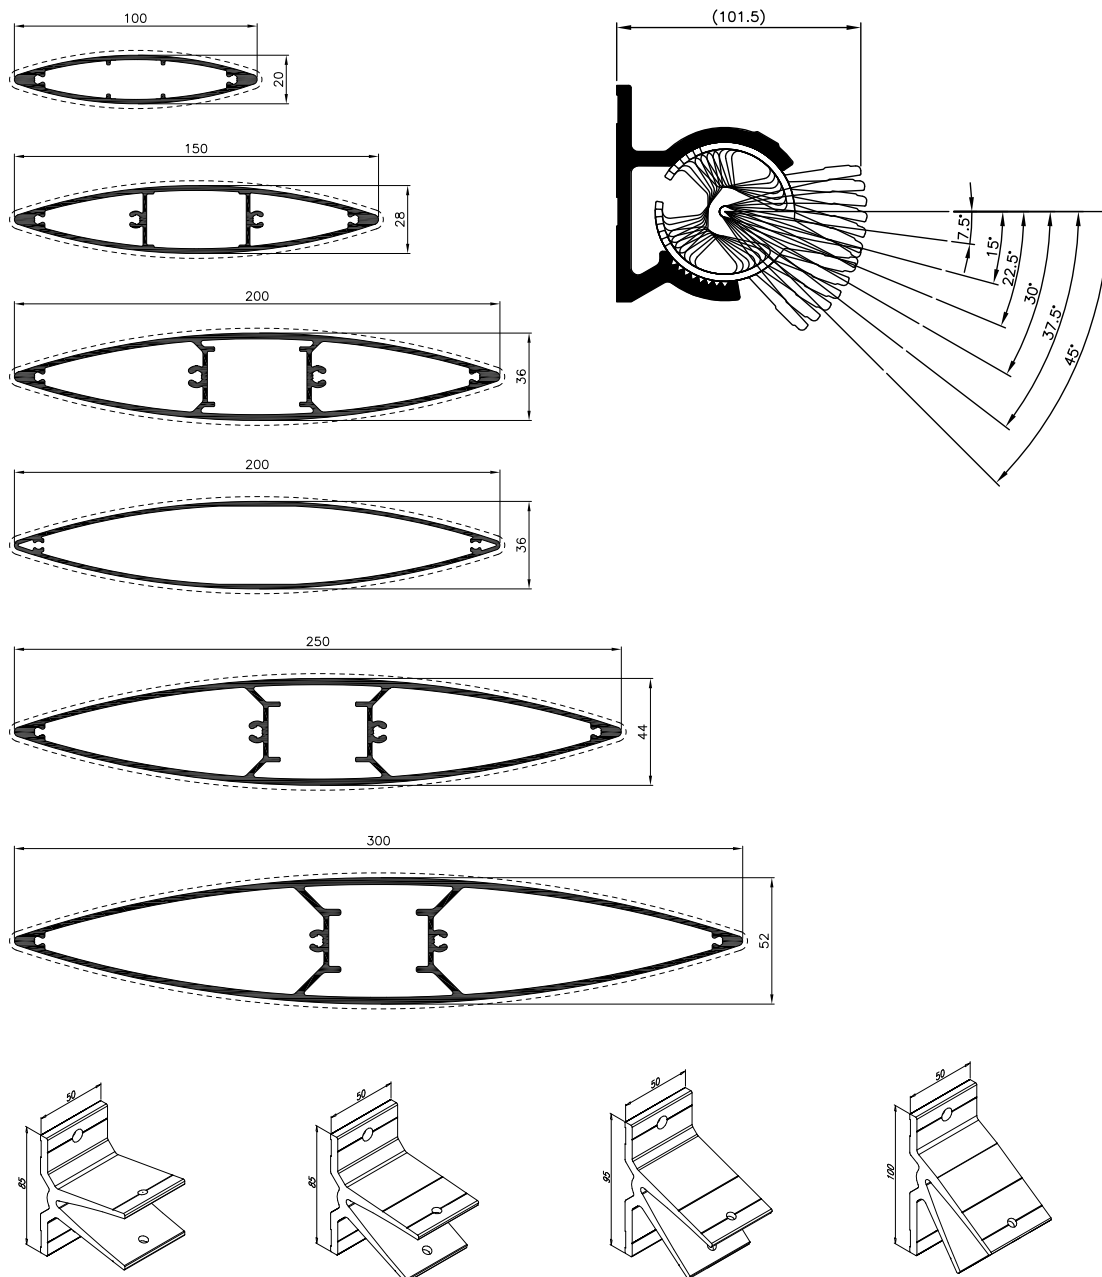

LET'S BUILD A BETTER FUTURE

System żaluzji fasadowych **MB-SUNPROF**

Żaluzje fasadowe stosowane przy dużych przeszkleniach ograniczają bezpośrednie działanie promieniowania słonecznego na wnętrze budynku, pozwalając jednocześnie na zachowanie komfortu naturalnego oświetlenia. Dzięki swym właściwościom stanowią nie tylko elementy dekoracyjne i funkcjonalne, ale także wpływają na oszczędność energii, a w konsekwencji na zmniejszenie kosztów eksploatacji obiektów. System MB-SUNPROF został tak zaprojektowany, aby jak najlepiej zaspokoić potrzeby współczesnej architektury. W jego skład wchodzi profile żaluzji dostępne w różnych rozmiarach oraz akcesoria pozwalające na zamontowanie ich pod odpowiednim kątem i zintegrowanie z fasadą.

idealny balans światła i cienia

PRZEKROJE

FUNKCJONALNOŚĆ I ESTETYKA

- zapewnienie naturalnego oświetlenia
- obniżenie zużycia energii
- kształtowniki o szerokości od 100 do 300 mm
- kąt pochylenia żaluzji regulowany w granicach od 0 do 45°
- możliwość mocowania do fasady, ściany nośnej lub okien